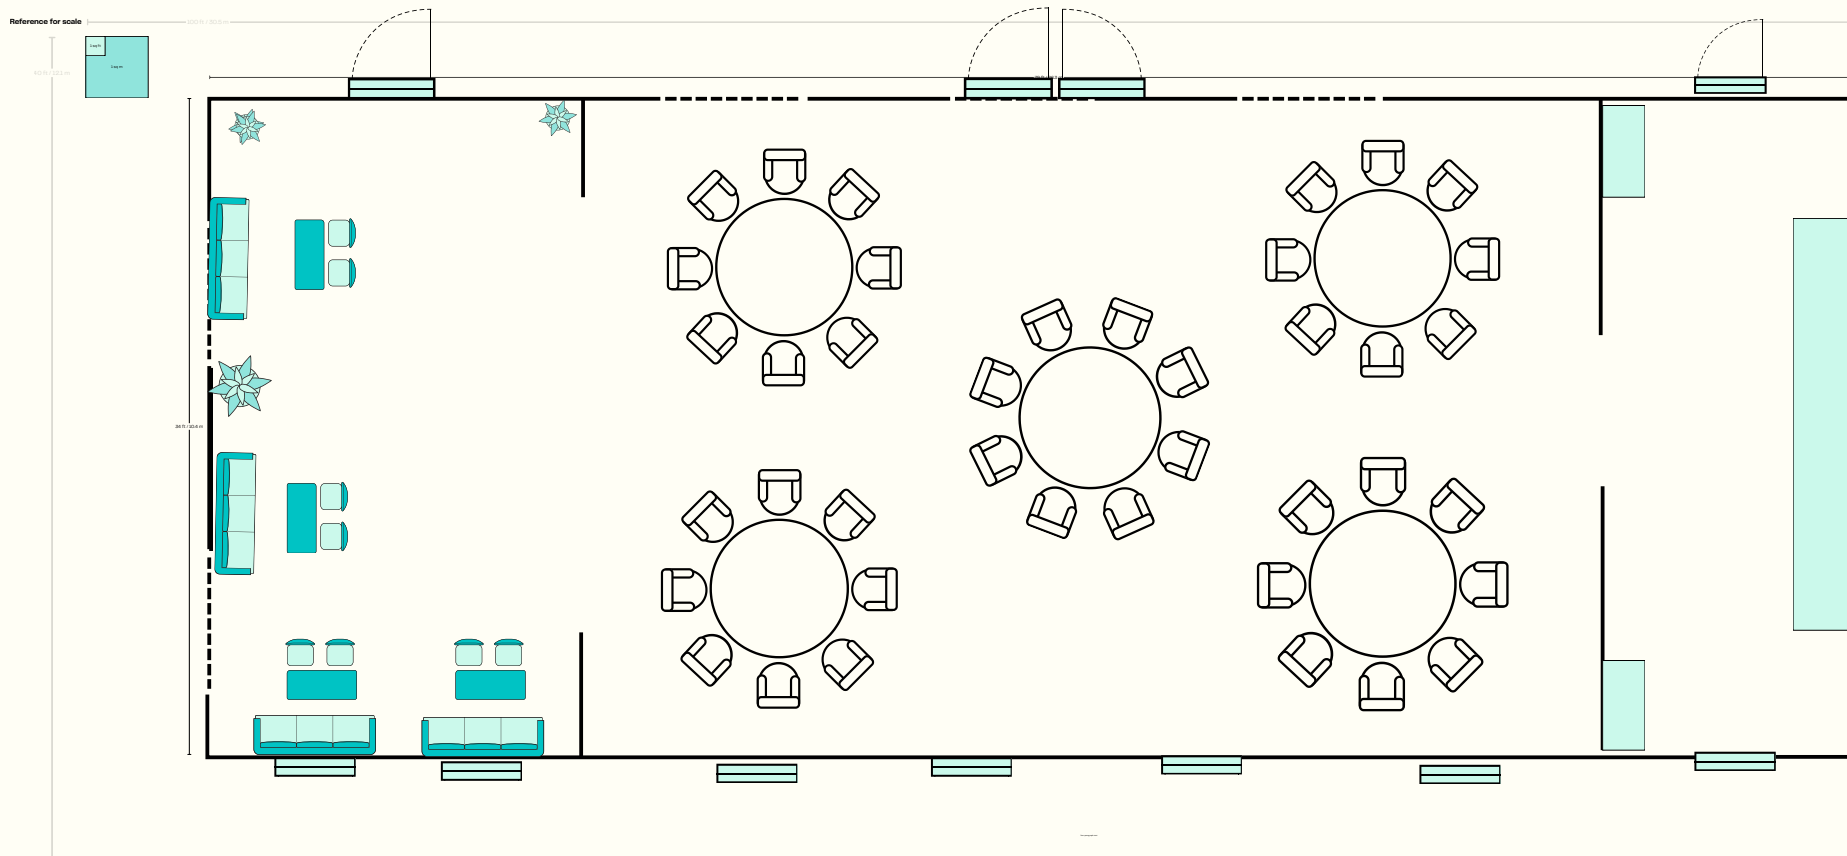

## 32 gjester, 4 bord

Tegningen er ikke i målestokk\  
Bordene er Ø160

## 40 gjester, 5 bord

Tegningen er ikke i målestokk\  
Bordene er Ø160

# Gule sal

56 gjester, 7 bord

Tegningen er ikke i målestokk\  
Bordene er Ø160