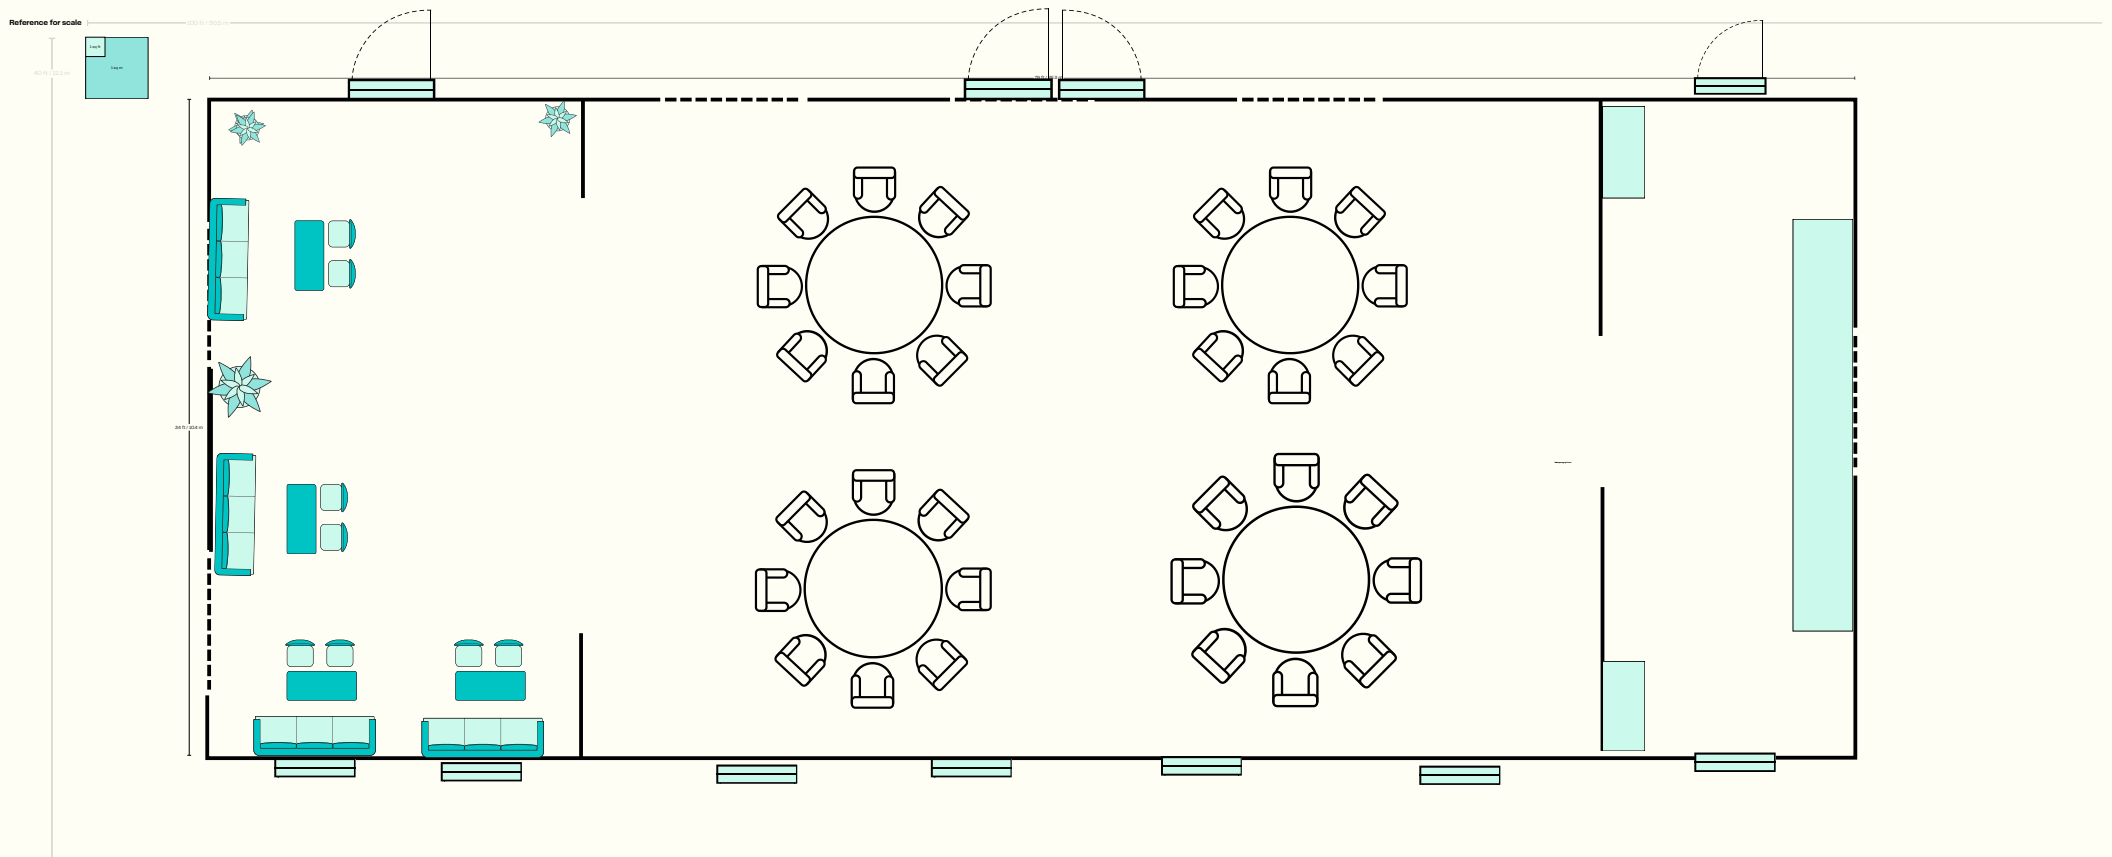

## 32 gjester, 4 bord

Tegningen er ikke i målestokk\  
Bordene er Ø160

## 40 gjester, 5 bord

Tegningen er ikke i målestokk\  
Bordene er Ø160

# Gule sal

56 gjester, 7 bord

Tegningen er ikke i målestokk\  
Bordene er Ø160