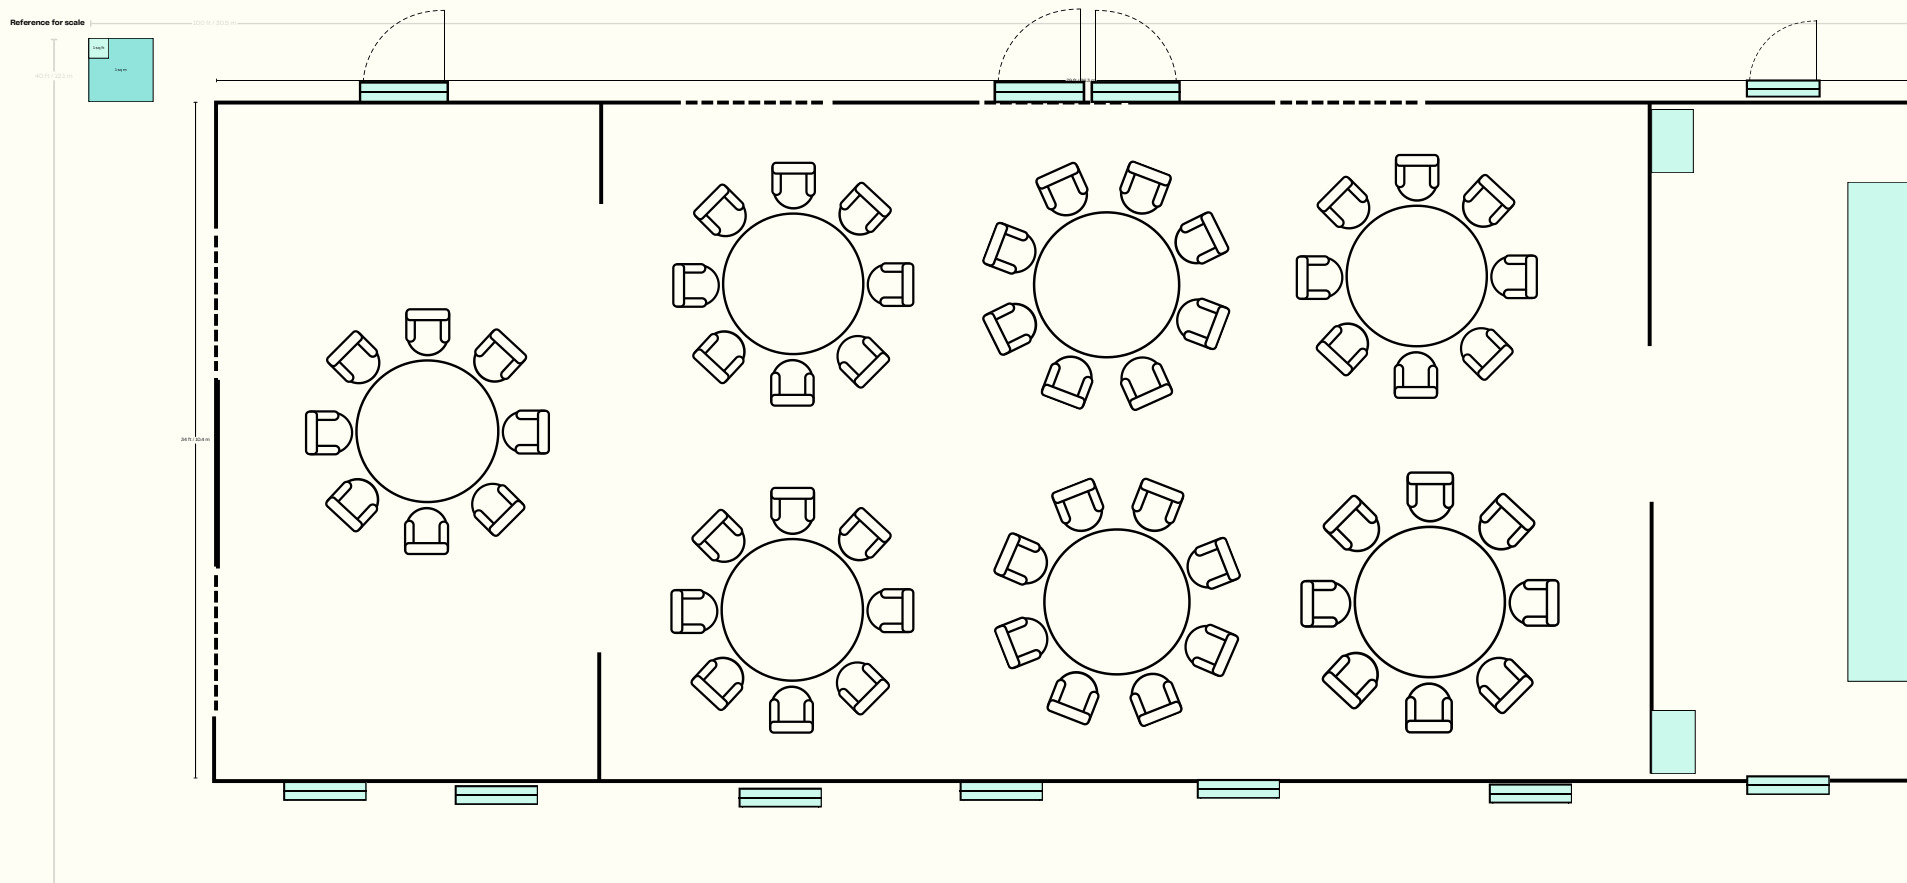

## 32 gjester, 4 bord

Tegningen er ikke i målestokk\  
Bordene er Ø160

## 40 gjester, 5 bord

Tegningen er ikke i målestokk\  
Bordene er Ø160

# Gule sal

56 gjester, 7 bord

Tegningen er ikke i målestokk\  
Bordene er Ø160